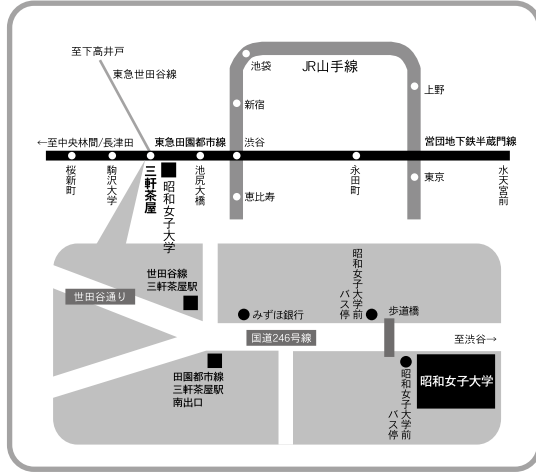

ACCESS MAP

CEDEC 2008

CESA DEVELOPERS CONFERENCE 2008

●会場のご案内

昭和女子大学 〒154-8533 東京都世田谷区太子堂1-7

交通案内

【地下鉄】

渋谷駅から東急田園都市線で2つ目「三軒茶屋駅」下車、徒歩8分

【バス】

渋谷バスターミナルより三軒茶屋方向行き、昭和女子大学前下車

昭和女子大学 会場図