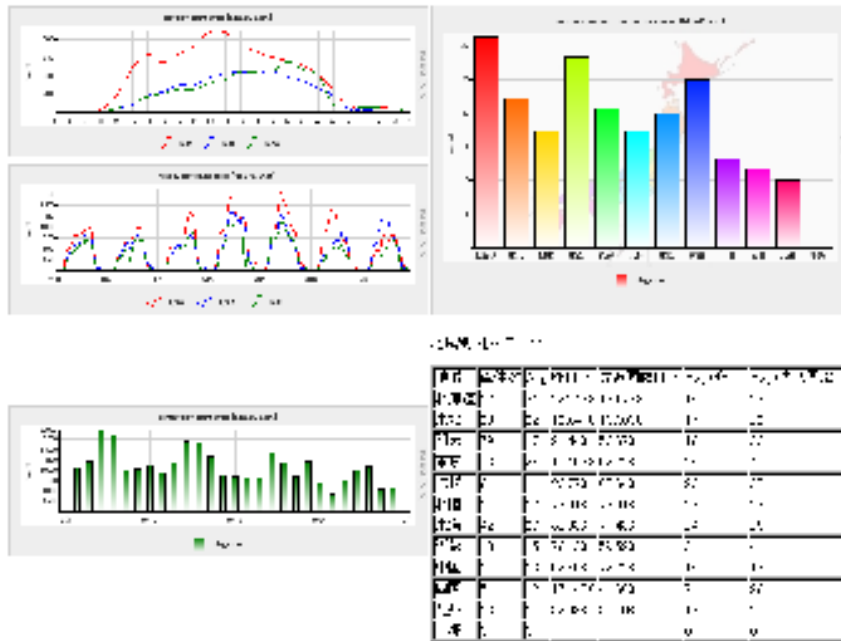

NESYS 設置店情報

- リアルタイムの設置店情報をXML形式とCSV形式で提供、自由にレイアウトしていただけます。
- 店舗の住所や設置台数などの情報を常時提供します。
- 店舗イベント開催中の情報も表示可能です。

NESYS HOME

- 1店舗ごとに配布された、IDで店舗運営者がログインできるポータルサイトです。
- 機械の稼動状況の確認ができます。
- お店ごとのキャンペーンを開催し、店舗リストに掲載できます。
- 店舗への個別連絡が可能です。

NESYS STAT

- ゲームの統計情報
- 地域別のプレイ状況
- 4週間分を重ねて見ることができます。
- イベントの効果測定などに使えます。

Copyright © Taito Corporation. All Rights Reserved.

モバイル、PCサイト連動

NESYSサーバーで提携サイトに必要な情報にアクセスするAPIを提供しております。

©TAITO CORPORATION 2002、2009ALL RIGHTS RESERVED