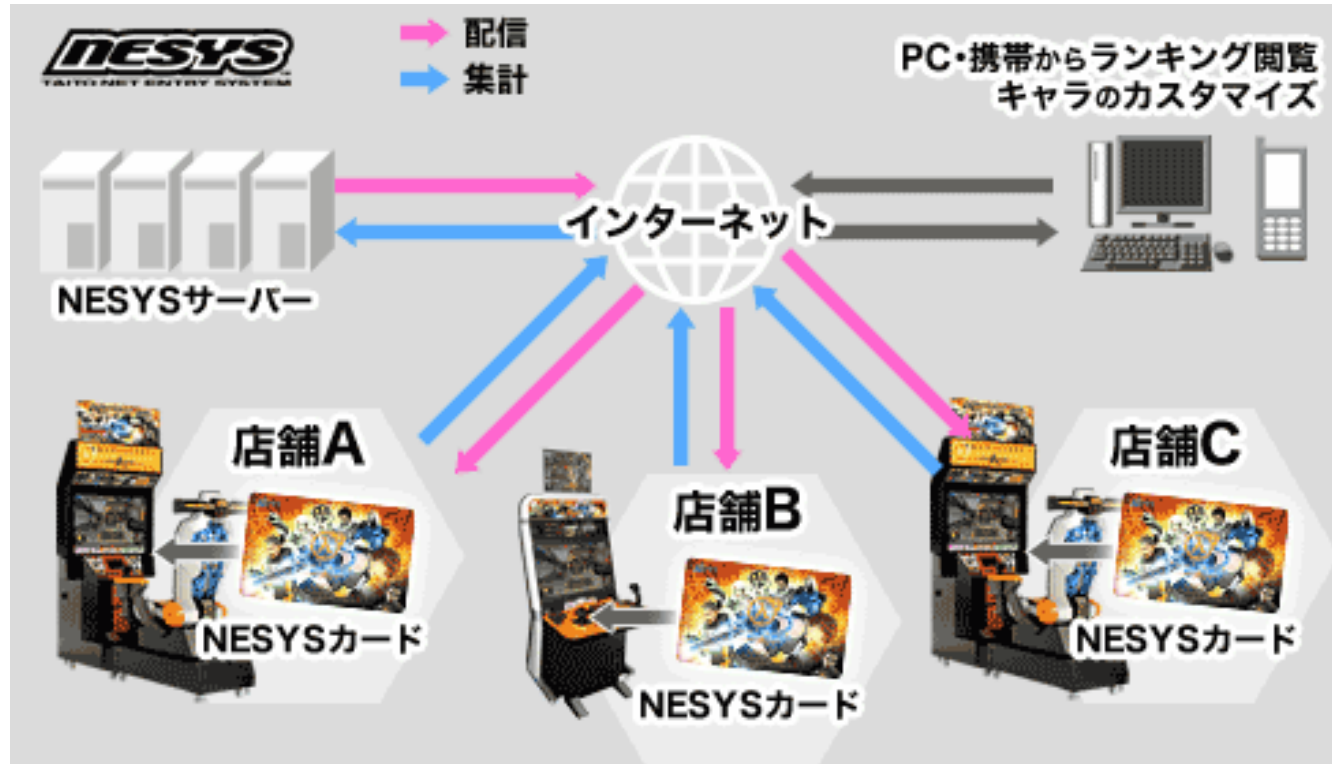

モバイル、PCサイト連動

NESYSサーバーで提携サイトに必要な情報にアクセスするAPIを提供しております。